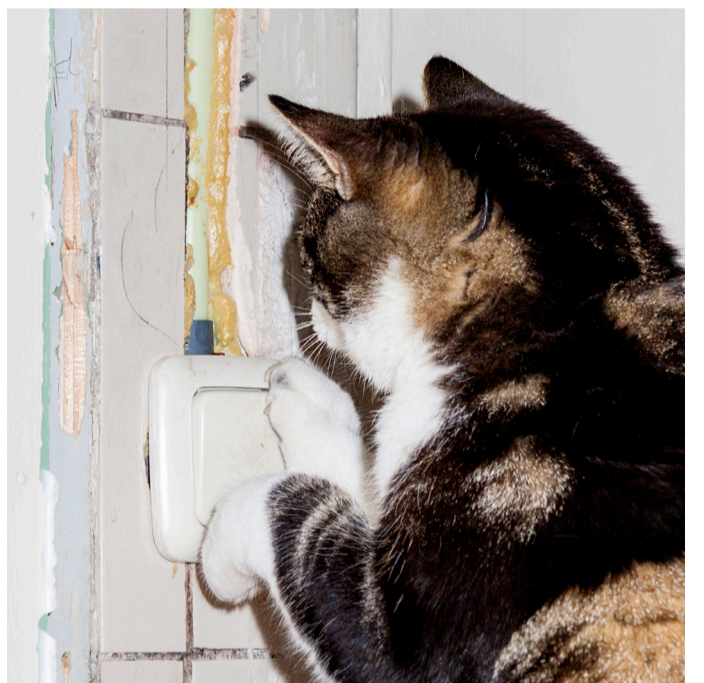

Rijksoverheid

doe altijd ramen dicht, lichtje aan, deur op slot!

ook als je maar heel
even weggaat

Kijk voor meer tips op
maakhetzeniettemakkelijk.nl

Maak het inbrekers niet te makkelijk.